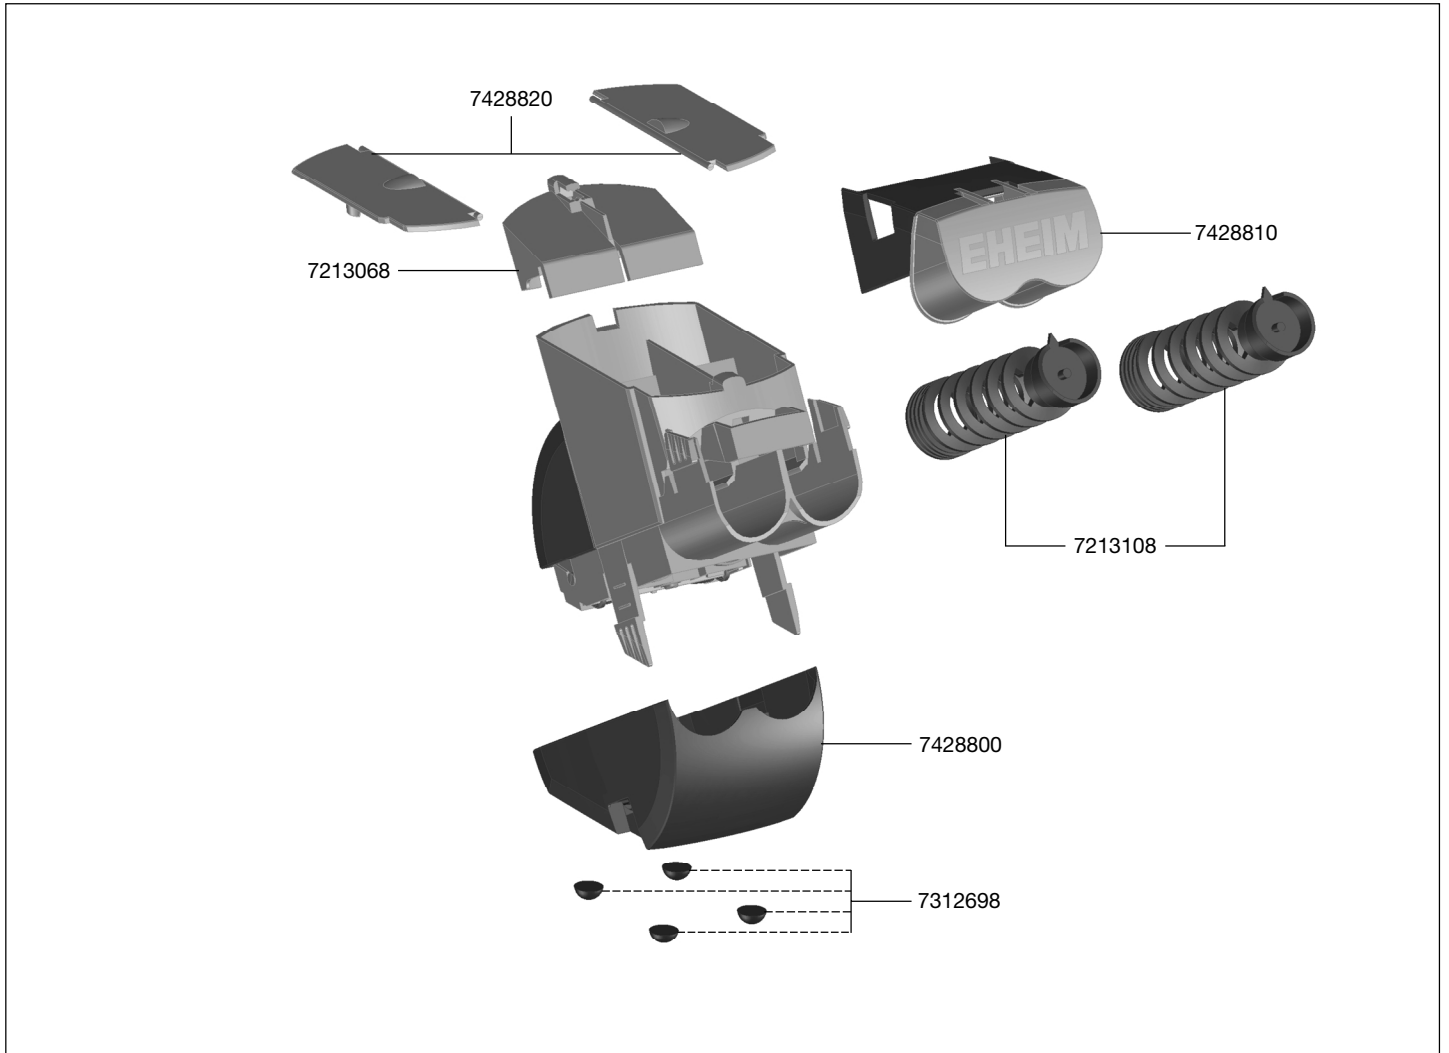

Pièces détachées. Nous nous réservons le droit d'apporter toutes modifications techniques.

No. de réf.	Pièces détachées
7213068	Support intérieur
7213108	Vis sans fin
7312698	Lot de pieds (4 pièces)

No. de réf.	Pièces détachées
7428800	Socle (sans piles)
7428810	Volet et son support
7428820	Couvercle droit et gauche