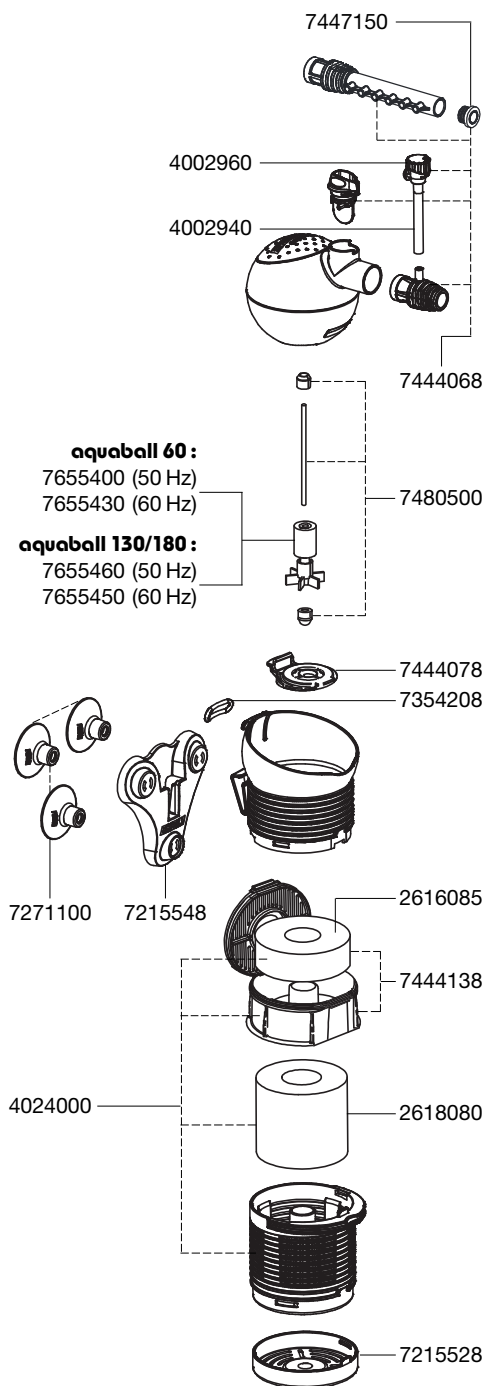

**2401 Filtre intérieur – aquaball 60**  
**2402 Filtre intérieur – aquaball 130**  
**2403 Filtre intérieur – aquaball 180**

Pièces détachées. Nous nous réservons le droit d'apporter toutes modifications techniques.

**aquaball 60, 130, 180**

No. de réf.	Pièces détachées
2616085	Mousse filtrante pour boîtier (2 pièces)
2618080	Cartouche filtrante (2 pièces)
4002940	Tuyau ø 4/6 mm
4002960	Régulateur de prise d'air
4024000	Modulable 2401 → 2402: cuve avec cartouche filtrante et boîtier avec mousse filtrante
7215528	Fond de cuve
7215548	Support de fixation
7271100	Ventouse (4 pièces)
7354208	Collier (3 pièces)
7444068	Régulateur de débit avec diffuseur et canne de refoulement
7444078	Couvercle de pompe avec manchon
7444138	Boîtier avec mousse filtrante
7447150	Bouchon du tube rejet
7480500	Axe et manchons
7655400	Turbine (50 Hz) pour 2401
7655430	Turbine (60 Hz) pour 2401
7655450	Turbine (60 Hz) pour 2402 et 2403
7655460	Turbine (50 Hz) pour 2402 et 2403