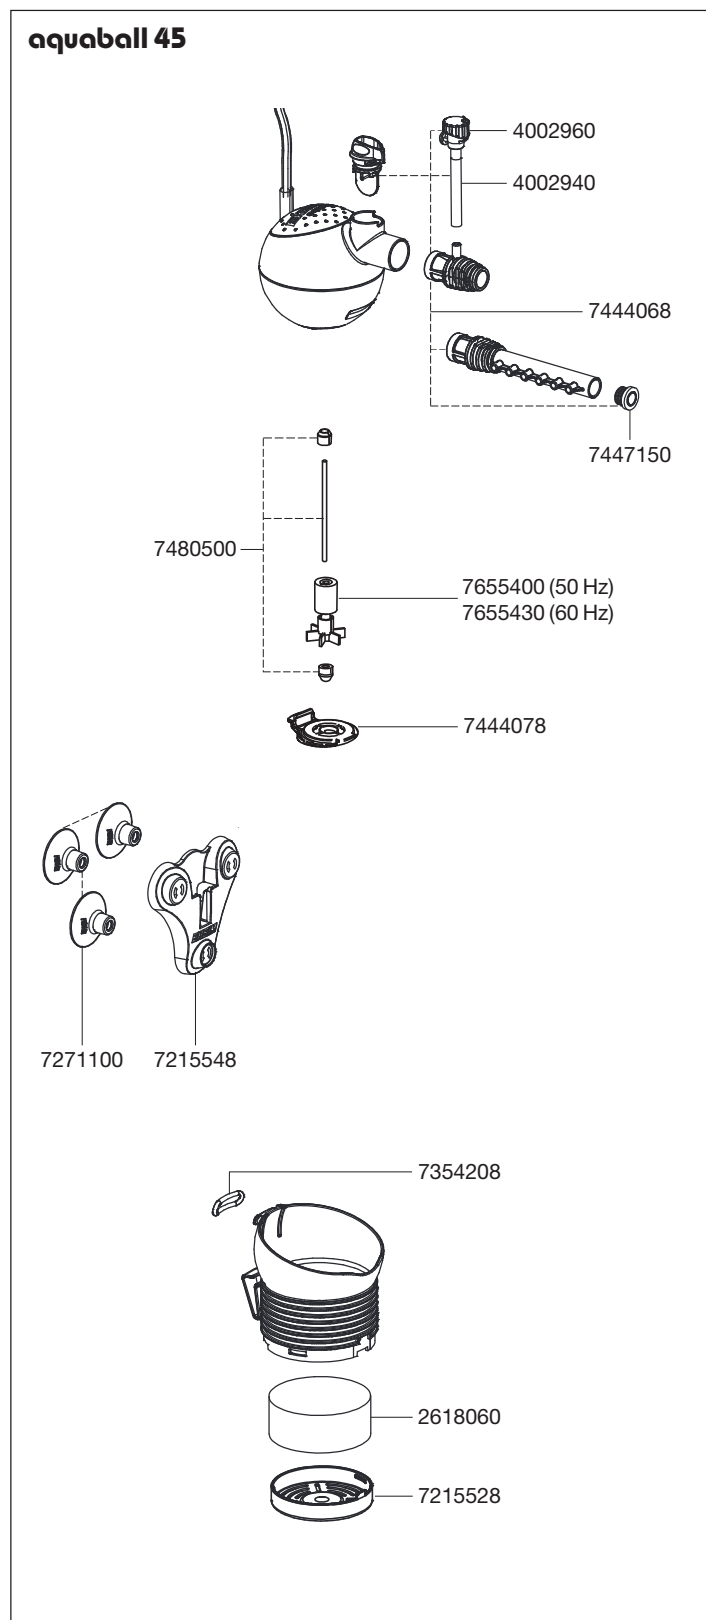

Pièces détachées. Nous nous réservons le droit d'apporter toutes modifications techniques.

No. de réf.	Pièces détachées
2618060	Cartouche filtrante (2 pièces)
4002940	Tuyau ø 4/6 mm
4002960	Régulateur de prise d'air
4024000	Modulable 2400 → 2401: cuve avec cartouche filtrante et boîtier avec mousse filtrante (non présenté)
7215528	Fond de cuve
7215548	Support de fixation
7271100	Ventouse (4 pièces)
7354208	Collier (3 pièces)
7444068	Régulateur de débit avec diffuseur et canne de refoulement
7444078	Couvercle de pompe avec manchon
7447150	Bouchon du tube rejet
7480500	Axe et manchons
7655400	Turbine (50 Hz) pour 2400
7655430	Turbine (60 Hz) pour 2400