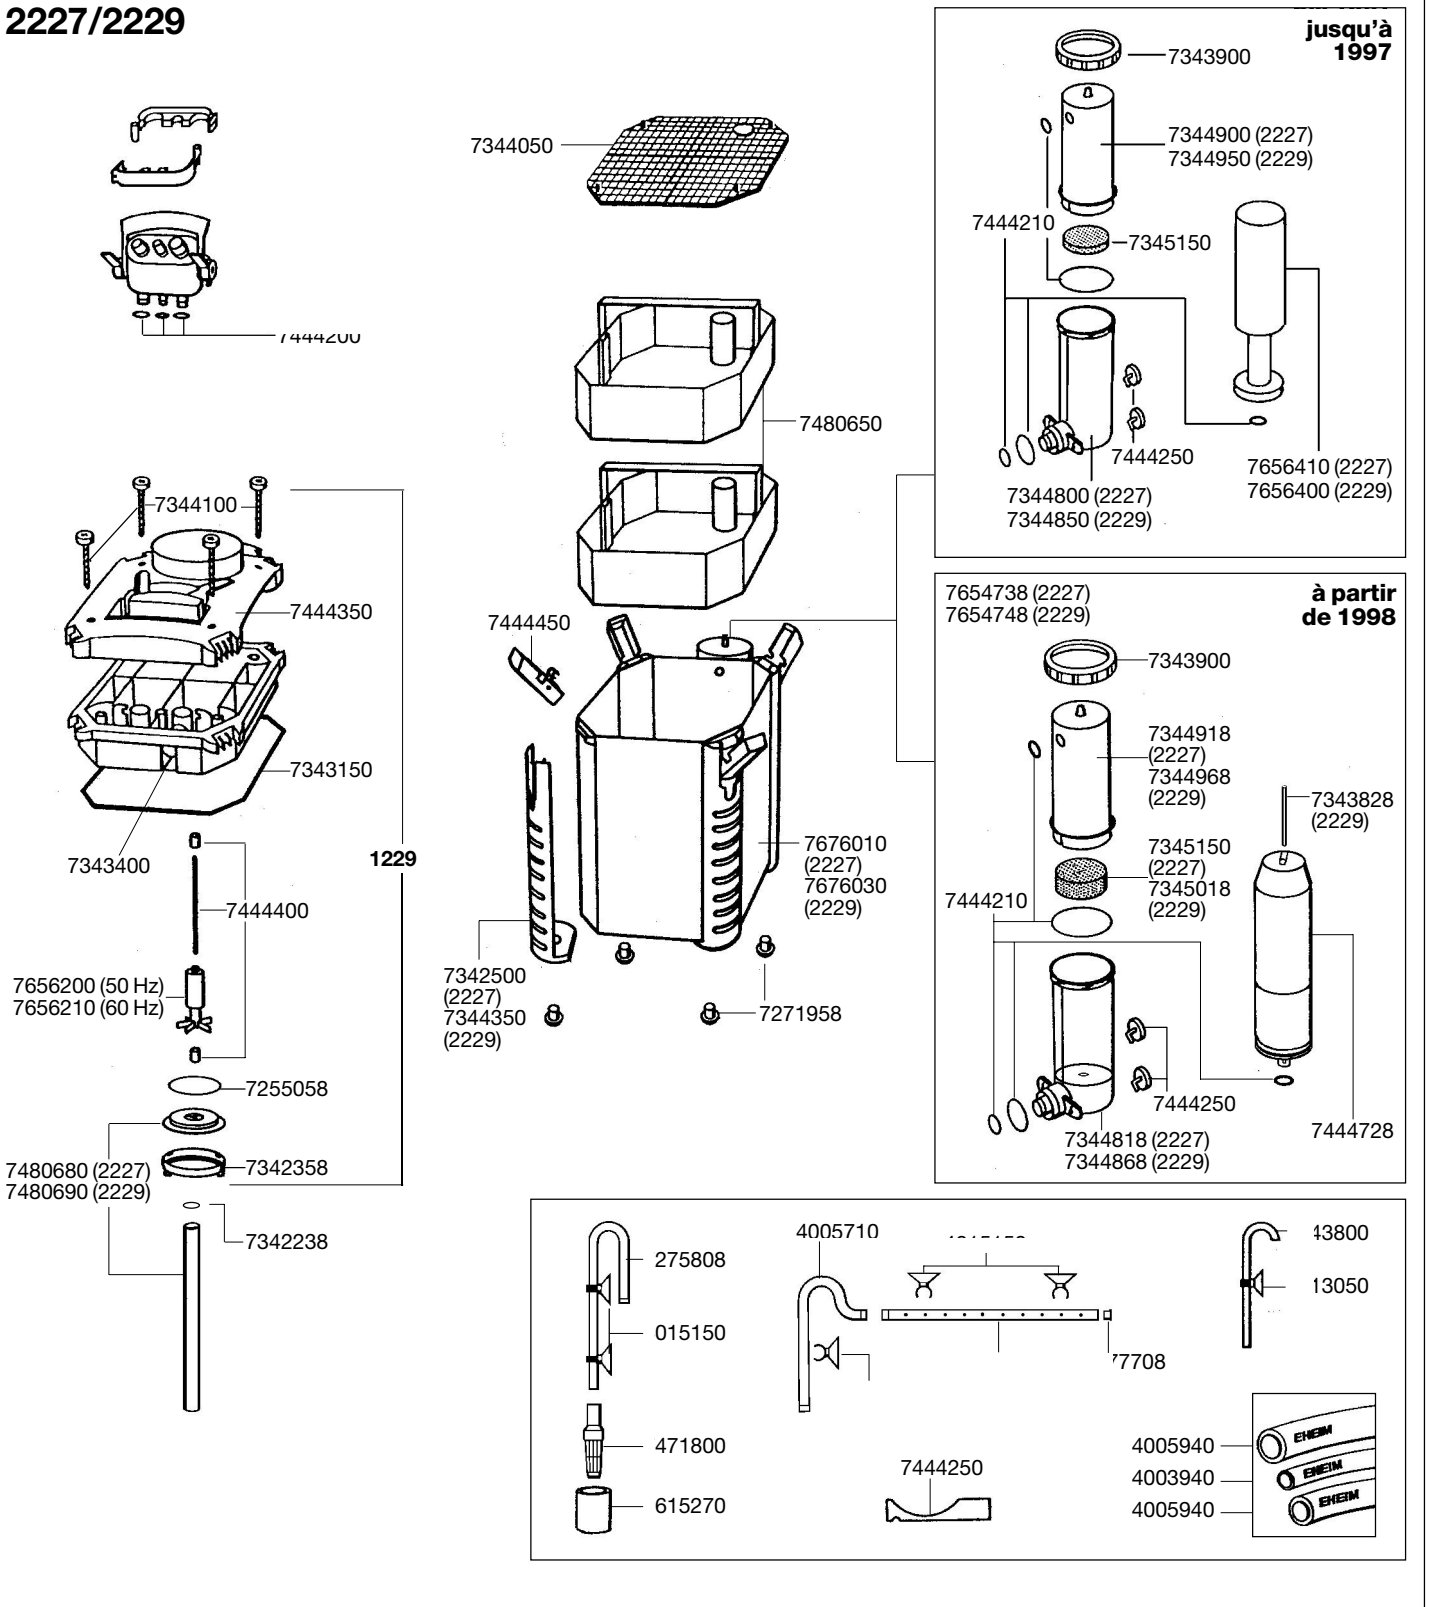

1229 Tête de pompe

2227 Filtre extérieur sec/humide

2229 Filtre extérieur sec/humide

Type	230 V / 50 Hz Europe	120 V / 60 Hz USA	240 V / 50 Hz GB	240 V / 50 Hz AUS	220 V / 60 Hz
1229	1229019	1229099	1229119	1229129	1229189
2227	2227010	2227380	2227500	2227530	2227620
2229	2229010	2229380	2229500	2229530	2229620

Pièces détachées. Nous nous réservons le droit d'apporter toutes modifications techniques.

2227/2229