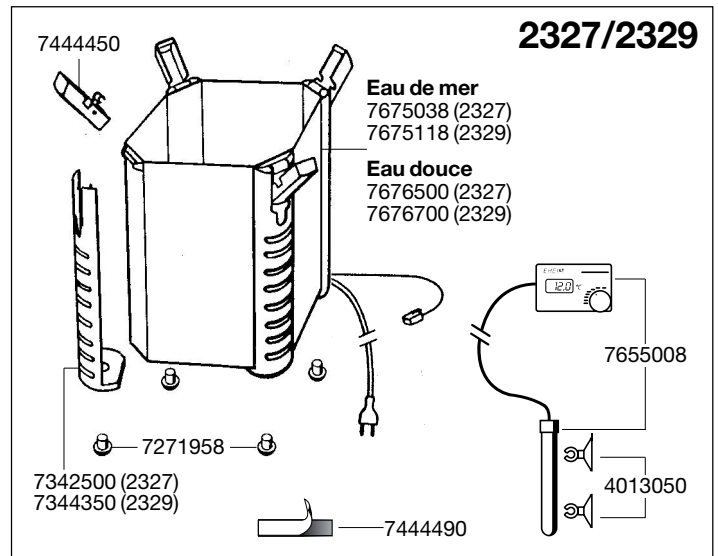

Pièces détachées. Nous nous réservons le droit d'apporter toutes modifications techniques.

No. de réf.	Pièces détachées	2227 / 2229
1229	Tête de pompe complète pour 2227/2229 et 2327/2329	
2615270	Cartouche préfiltrante	
4003940	Tuyau ø 9/12 mm	
4005710	Tube de raccord soudé	
4005940	Tuyau ø 16/22 mm	
4013050	Ventouse à clip (2 pièces)	
4015150	Ventouse à clip (2 pièces)	
7255058	Joint	
7271958	Pieds de cuve (5 pièces)	
7275808	Tube d'aspiration	
7277708	Bouchon du tube rejet (2 pièces)	
7342238	Joint (2 pièces)	
7342358	Bague de verrouillage	
7342500	Protection des côtés (2227/2327)	
7343100	Poignée de verrouillage pour adapt.	
7343150	Joint	
7343400	Bouchon de rejet de la tête de pompe	
7343800	Tube d'aération	
7343858	Tube de rejet	
7343900	Bague de verrouillage	
7344050	Grille	
7344100	Vis capot (4 pièces)	
7344350	Protection des côtés (2229/2329)	
7344800	remplacé par 7654738	
7344850	remplacé par 7654748	
7344900	remplacé par 7654738	
7344950	remplacé par 7654748	
7345018	Tampon amort. de chocs 2229 / 2329	
7345150	Tampon amort. de chocs 2227 / 2327	
7444150	Fixation pour tuyau	
7444200	Lot de joints pour l'adaptateur	
7444210	Lot de joints de connexion pour la commande à intervalles	
7444250	Lot complet de verrouillage	
7444350	Capot	
7444400	Axe et manchons	
7444450	Clip de fermeture	
7444600	Adaptateur complet	
7444728	Flotteur	
7471800	Crépine	
7480650	Panier de filtration	
7480680	Tube de raccordement avec cache turbine (2227 / 2327)	

Type	230 V / 50 Hz Europe	120 V / 60 Hz USA	240 V / 50 Hz GB	240 V / 50 Hz AUS	220 V / 60 Hz
1229	1229019	1229099	1229119	1229129	1229189
2327	2327010	-	2327500	2327530	-
2329	2329010	-	2329500	2329530	-
Version eau de mer:					
2327	2327800	-	2327850	2327860	-
2329	2329800	-	2329850	2329860	-