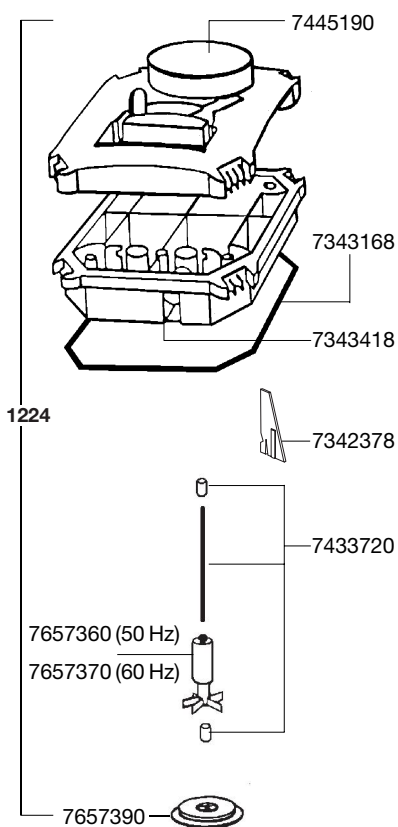

1224 Tête de pompe
2222 Filtre extérieur
2224 Filtre extérieur

Type	230 V / 50 Hz Europe	120 V / 60 Hz USA	240 V / 50 Hz GB	240 V / 50 Hz AUS	220 V / 60 Hz
1224	1224019	1224099	1224119	1224129	1224189
2222	2222010	2222370	2222500	2222530	2222620
2224	2224010	2224370	2224500	2224530	2224620

Pièces détachées. Nous nous réservons le droit d'apporter toutes modifications techniques.

2222/2224