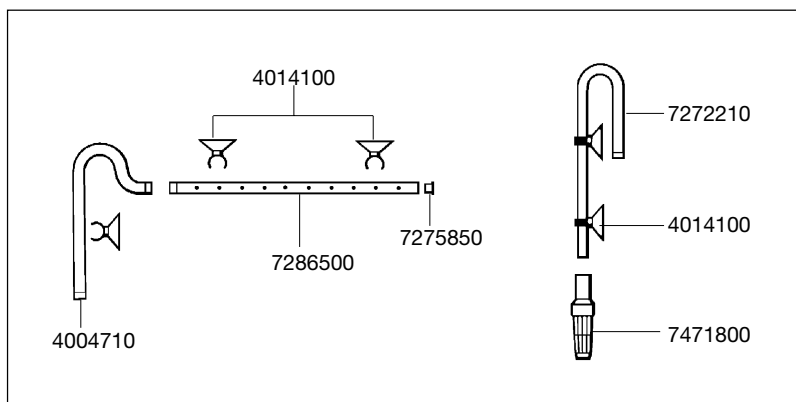

1224 Tête de pompe
2222 Filtre extérieur
2224 Filtre extérieur

Type	230 V / 50 Hz Europe	120 V / 60 Hz USA	240 V / 50 Hz GB	240 V / 50 Hz AUS	220 V / 60 Hz
1224	1224019	1224099	1224119	1224129	1224189
2222	2222010	2222370	2222500	2222530	2222620
2224	2224010	2224370	2224500	2224530	2224620

Pièces détachées. Nous nous réservons le droit d'apporter toutes modifications techniques.

2222/2224