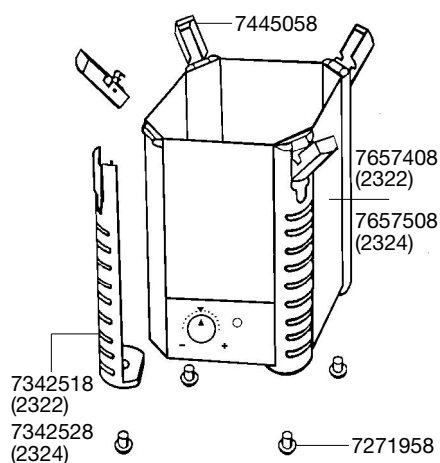

2322/2324

Type	230 V / 50 Hz Europe	120 V / 60 Hz USA	240 V / 50 Hz GB	240 V / 50 Hz AUS	220 V / 60 Hz
1224	1224019	1224099	1224119	1224129	1224189
2322	2322010	2322380	2322500	2222530	2222620
2324	2324010	-	2324500	2224530	2224620

No. de réf.	Pièces détachées	2222 / 2224
1224	Tête de pompe compl. pour 2222/24 et 2322/24 (sans adaptateur)	
2616220	Lot de mousses filtrantes (bleue / blanche)	
2616225	Lot de mousses filtrantes EHFISYNTH (3 pièces)	
4004710	Tube de raccord coudé	
4004940	Tuyau ø 12/16 mm	
4014100	Ventouse à clip (2 pièces)	
7271958	Pieds de cuve (5 pièces)	
7272210	Tube d'aspiration	
7275850	Bouchon du tube rejet (2 pièces)	
7286500	Tube de rejet	
7342378	Pièce du canal de refroidissement	
7342518	Protection des côtés 2222 / 2322	
7342528	Protection des côtés 2224 / 2324	
7343118	Poignée de verrouillage pour adapt.	
7343168	Joint	

No. de réf.	Pièces détachées	2222 / 2224
7343390	Joint de panier en caoutch. (3 pièces)	
7343418	Bouchon de rejet de la tête motrice	
7433720	Axe et manchons	
7445008	Panier de filtration pour 2222 / 2322	
7445018	Panier de filtration pour 2224 / 2324	
7445058	Clip de fermeture	
7445108	Adaptateur complet	
7445180	Fixation pour tuyau	
7445190	Capot	
7445200	Lot de joints pour l'adaptateur	
7471800	Crépine	
7657308	Cuve du filtre complète avec protections de côtés et pieds de cuve pour 2222 (non présenté)	
7657318	Cuve du filtre complète avec protections de côtés et pieds de cuve pour 2224 (non présenté)	
7657360	Turbine 50 Hz	
7657370	Turbine 60 Hz	
7657390	Couvercle de pompe	

No. de réf.	Pièces détachées	2322 / 2324
7657408	Cuve du filtre complète avec protections de côtés, pieds de cuve et chauffage (230 V / 50 Hz) pour 2322 seulement pour eau douce	
7657508	Cuve du filtre complète avec protections de côtés, pieds de cuve et chauffage (230 V / 50 Hz) pour 2324 seulement pour eau douce	