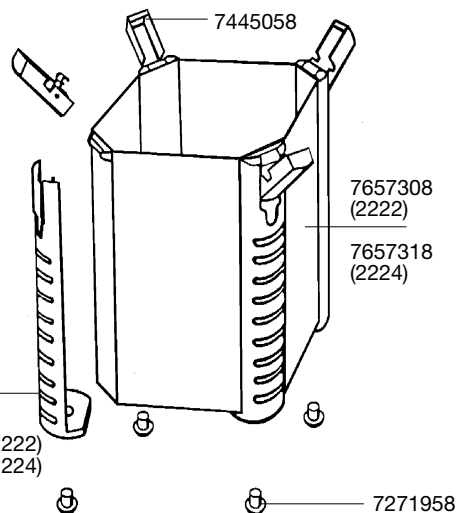

1224 Tête de pompe
2222 Filtre extérieur
2224 Filtre extérieur

Type	230 V / 50 Hz Europe	120 V / 60 Hz USA	240 V / 50 Hz GB	240 V / 50 Hz AUS	220 V / 60 Hz
1224	1224019	1224099	1224119	1224129	1224189
2222	2222010	2222370	2222500	2222530	2222620
2224	2224010	2224370	2224500	2224530	2224620

Pièces détachées. Nous nous réservons le droit d'apporter toutes modifications techniques.

2222/2224