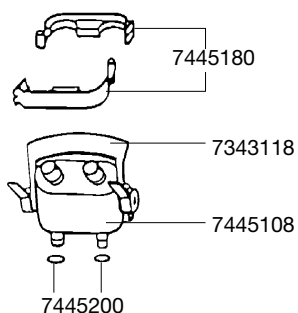

1224 Tête de pompe
2222 Filtre extérieur
2224 Filtre extérieur

Type	230 V / 50 Hz Europe	120 V / 60 Hz USA	240 V / 50 Hz GB	240 V / 50 Hz AUS	220 V / 60 Hz
1224	1224019	1224099	1224119	1224129	1224189
2222	2222010	2222370	2222500	2222530	2222620
2224	2224010	2224370	2224500	2224530	2224620

Pièces détachées. Nous nous réservons le droit d'apporter toutes modifications techniques.

2222/2224