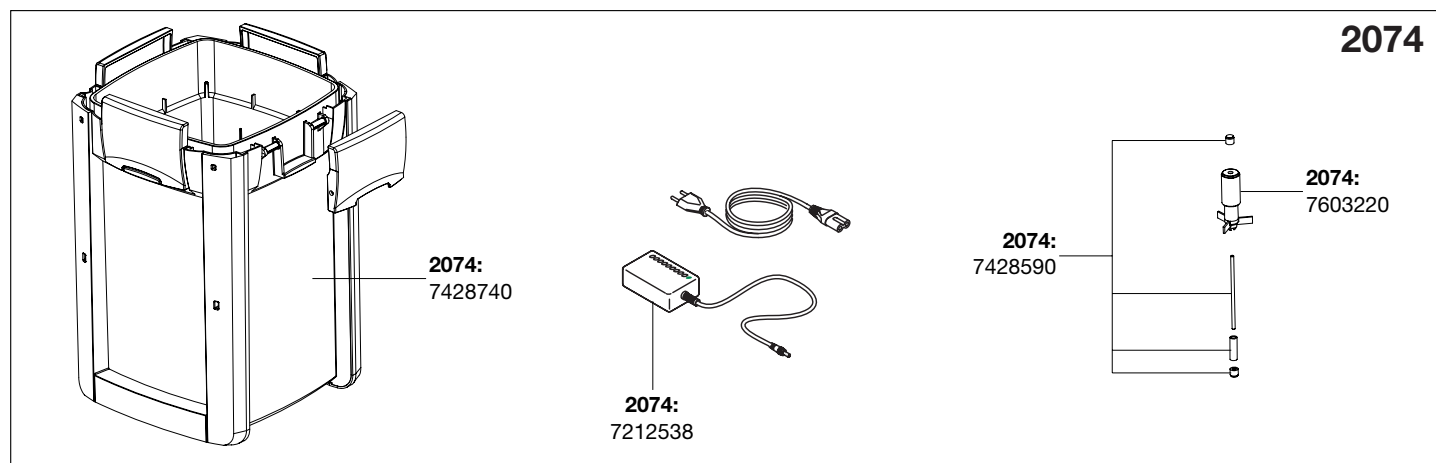

Pièces détachées. Nous nous réservons le droit d'apporter toutes modifications techniques.

No. de réf.	Pièces détachées	2071 / 2073 / 2075
2616710	Lot de mousses filtrantes (1 x mousse bleu et 4 x ouates blancs)	
4005710	Tube de raccord coudé	
4005943	Tuyau ø 16/22 mm (3 m) côté d'aspiration et côté pression	
4015150	Ventouse à clip (2 pièces)	
7211548	Panier filtrant	
7211568	Pièce de verrouillage	
7211708	Grille	
7212258	Fixation pour tuyau	
7275808	Tuyau d'aspiration	
7312698	Pieds de cuve (4 pièces)	
7343858	Tube de rejet	
7428580	Clapet du préfiltre	
7428608	Clip de fermeture	
7428680	Lot de joints (pour l'adaptateur de sécurité)	
7428718	Adaptateur de sécurité avec cliquet de fermeture	
7428728	Pince-support avec flotteur et ressort de retenue	
7428740	Cuve du filtre avec protection des côtés pour 2073	

No. de réf.	Pièces détachées	2074
7212538	Transformateur	
7428590	Axe avec manchons et pièce intermédiaire	
7428740	Cuve du filtre avec protection des côtés pour 2074	
7603220	Turbine 60 Hz et 50 Hz (electronic)	