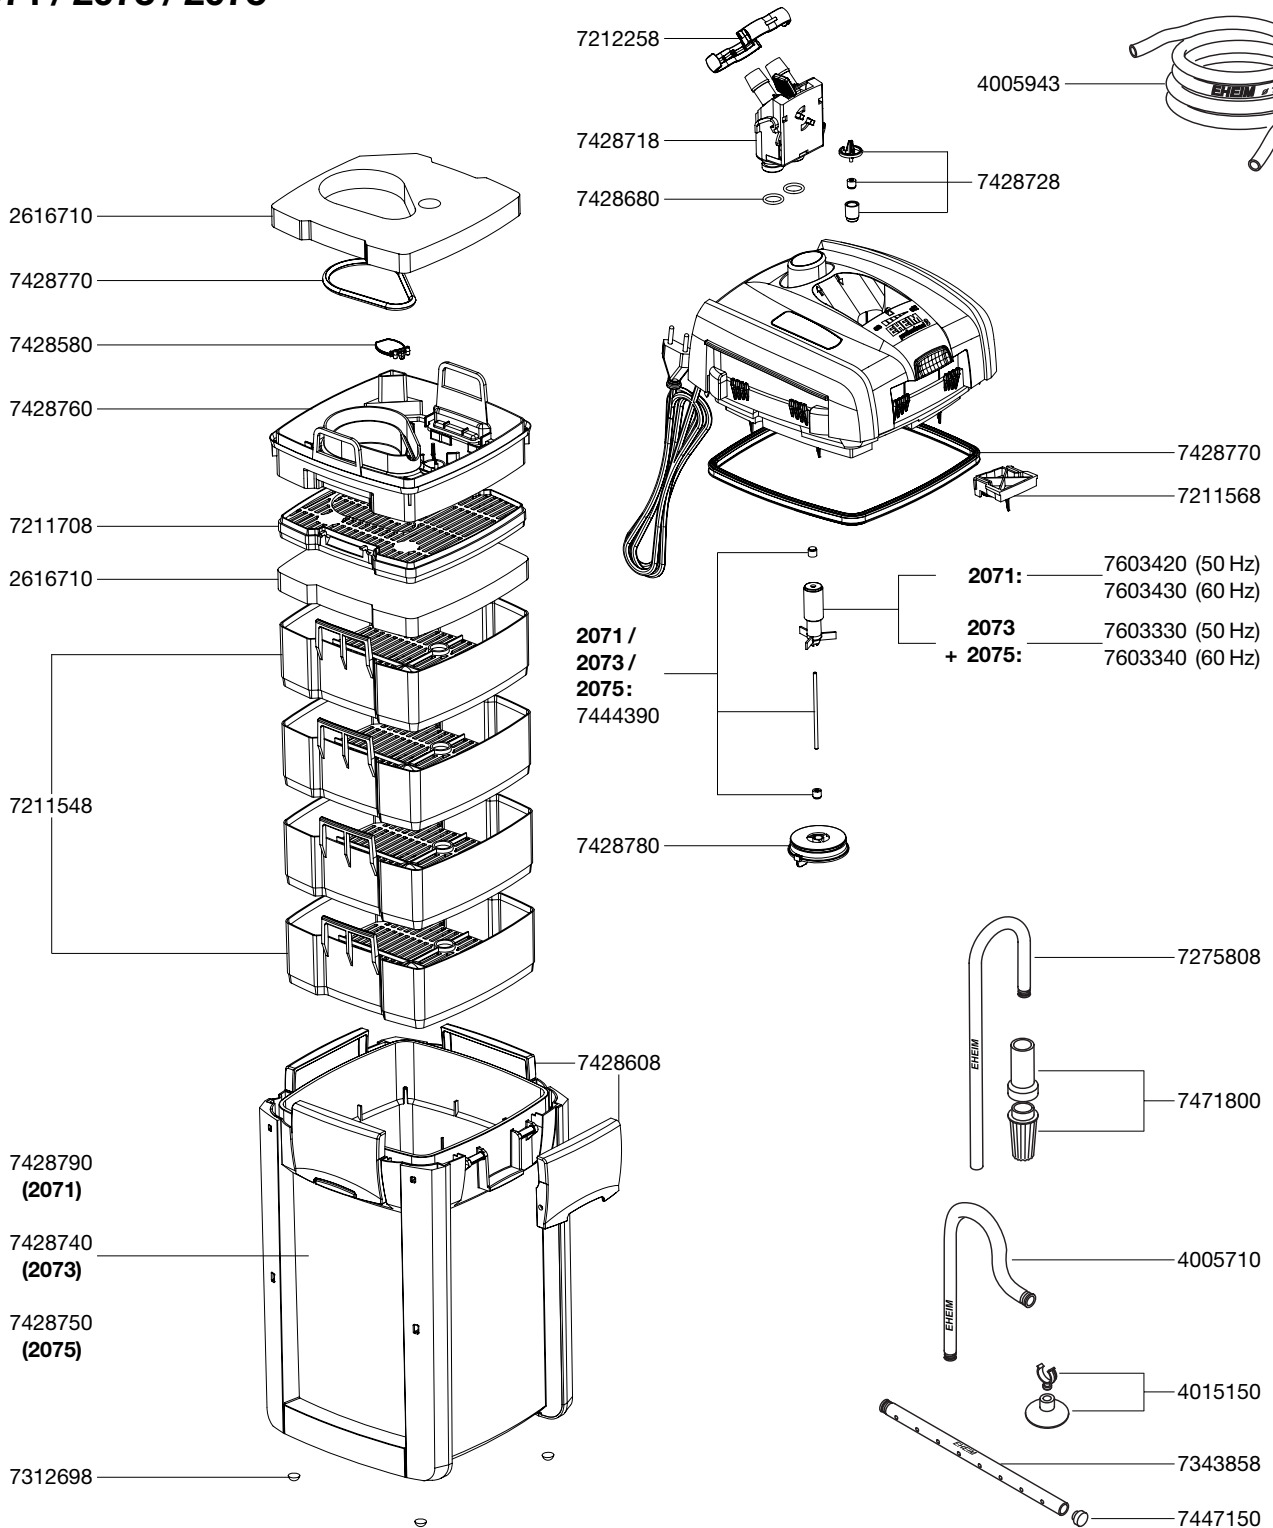

2071 Filtre extérieur
2073 Filtre extérieur
2075 Filtre extérieur

Pièces détachées. Nous nous réservons le droit d'apporter toutes modifications techniques.

2071 / 2073 / 2075

2074 Filtre extérieur

EHEIM
professionnel 3^e

Pièces détachées. Nous nous réservons le droit d'apporter toutes modifications techniques.

No. de réf.	Pièces détachées	2071 / 2073 / 2075
2616710	Lot de mousses filtrantes (1 x mousse bleu et 4 x ouates blancs)	
4005710	Tube de raccord coudé	
4005943	Tuyau ø 16/22 mm (3 m) côté d'aspiration et côté pression	
4015150	Ventouse à clip (2 pièces)	
7211548	Panier filtrant	
7211568	Pièce de verrouillage	
7211708	Grille	
7212258	Fixation pour tuyau	
7275808	Tuyau d'aspiration	
7312698	Pieds de cuve (4 pièces)	
7343858	Tube de rejet	
7428580	Clapet du préfiltre	
7428608	Clip de fermeture	
7428680	Lot de joints (pour l'adaptateur de sécurité)	
7428718	Adaptateur de sécurité avec cliquet de fermeture	
7428728	Pince-support avec flotteur et ressort de retenue	
7428740	Cuve du filtre avec protection des côtés pour 2073	

No. de réf.	Pièces détachées	2071 / 2073 / 2075
7428750	Cuve du filtre avec protection des côtés pour 2075	
7428760	Préfiltre	
7428770	Lot de joints pour préfiltre et cuve du filtre	
7428780	Couvercle de la pompe	
7428790	Cuve du filtre avec protection des côtés pour 2071	
7444390	Axe et manchons pour 2071 / 2073 et 2075	
7447150	Lot de bouchons du tube rejet	
7471800	Crépine	
7603330	Turbine 50 Hz pour 2073 et 2075	
7603340	Turbine 60 Hz pour 2073 et 2075	
7603420	Turbine 50 Hz pour 2071	
7603430	Turbine 60 Hz pour 2071	

No. de réf.	Pièces détachées	2074
7212538	Transformateur	
7428590	Axe avec manchons et pièce intermédiaire	
7428740	Cuve du filtre avec protection des côtés pour 2074	
7603220	Turbine 60 Hz et 50 Hz (electronic)	